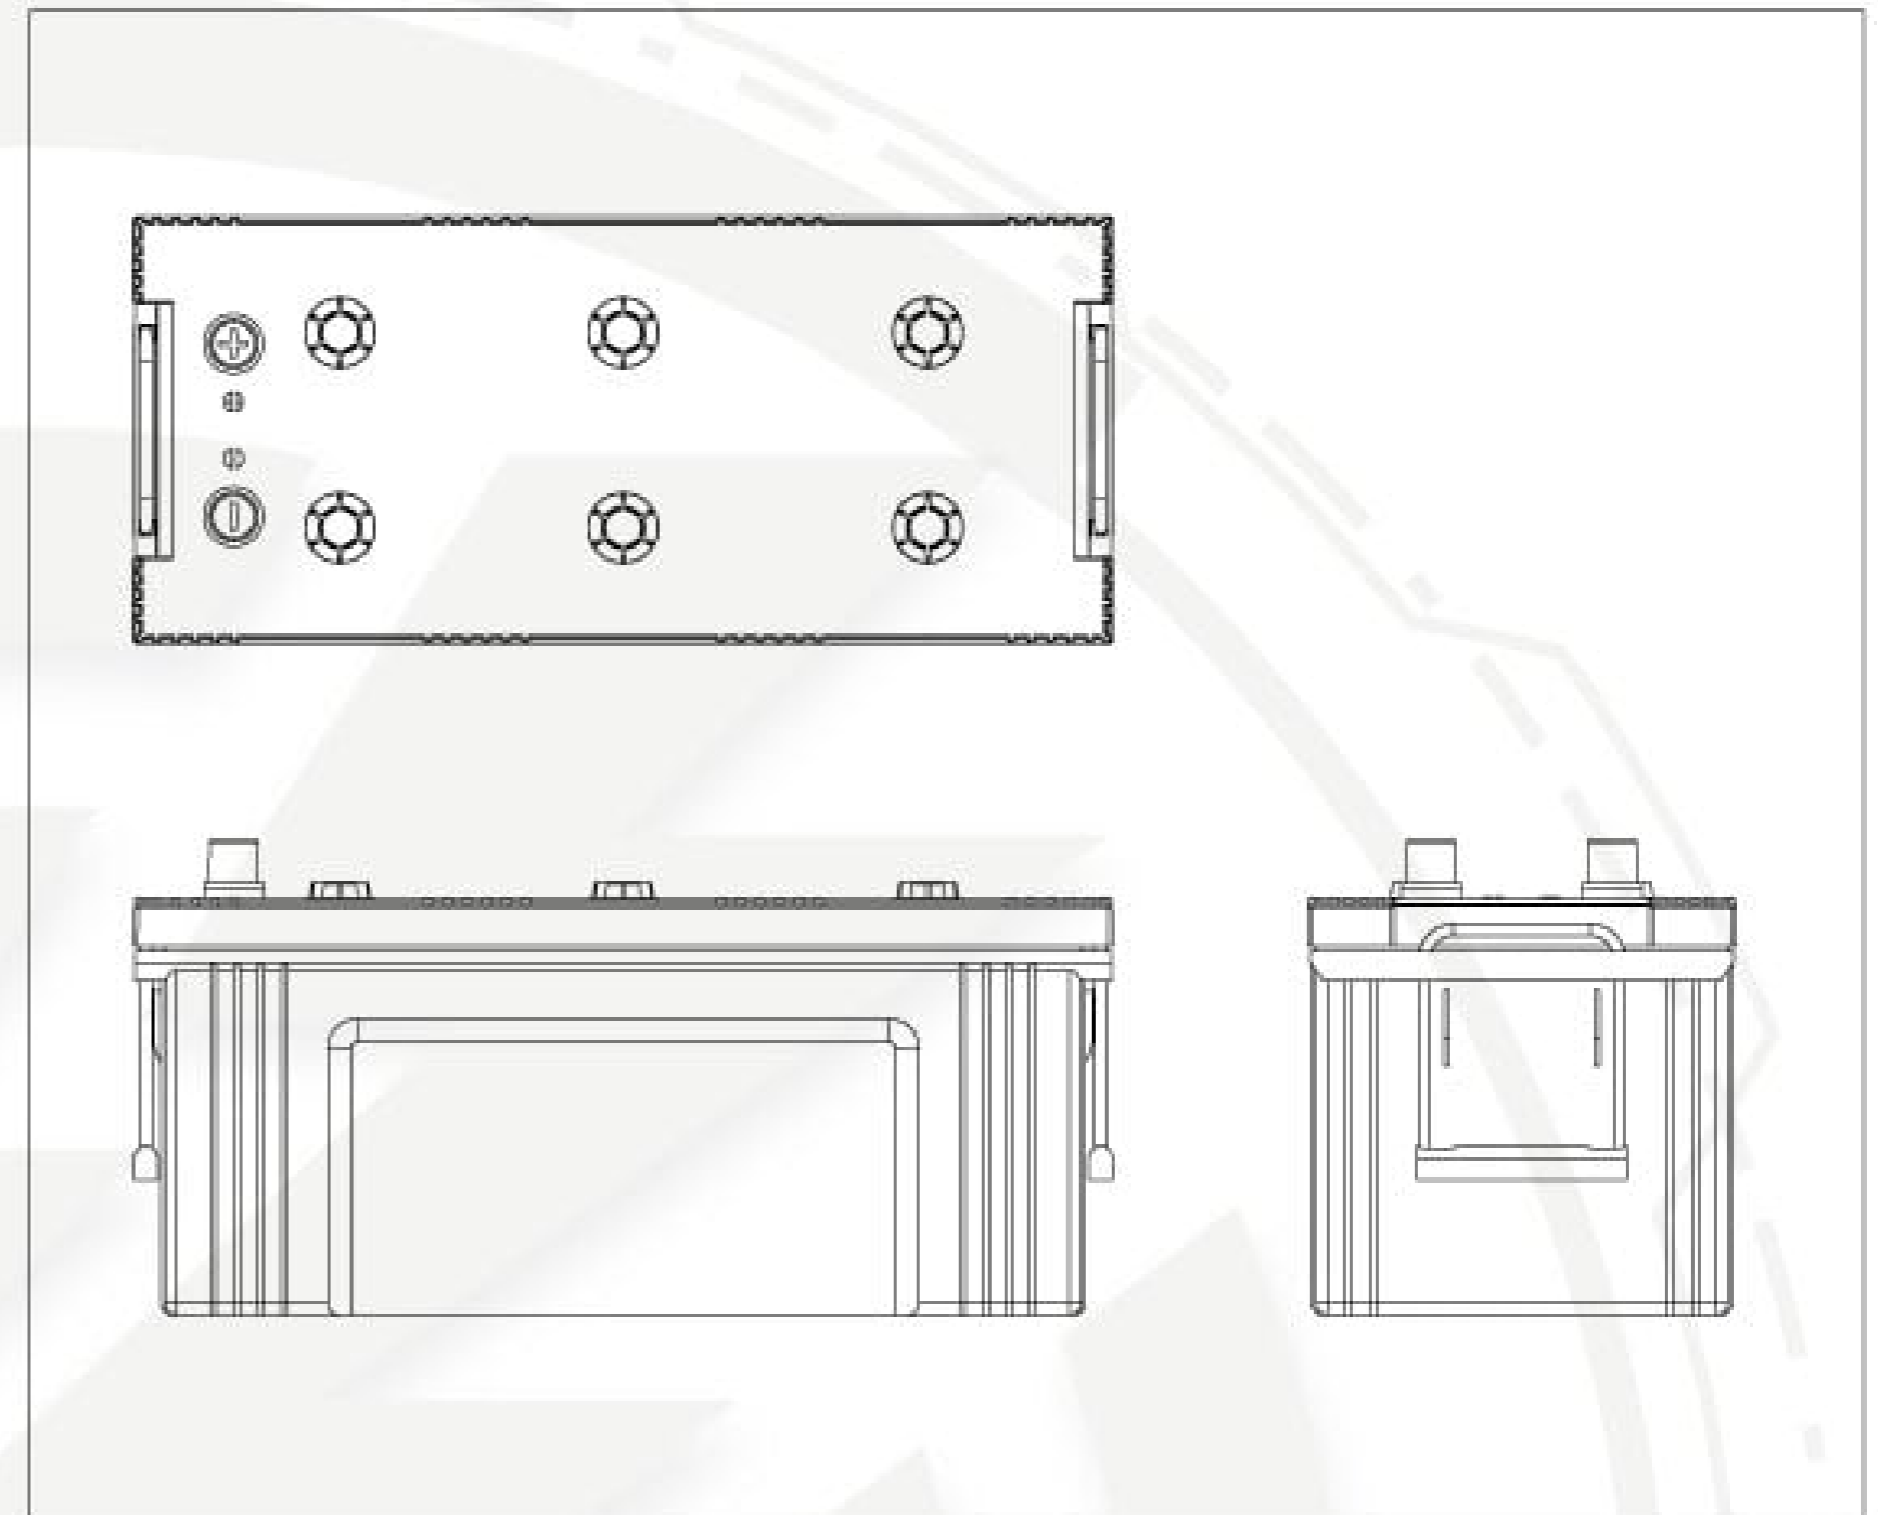

ST N150-150

FICHA TÉCNICA

TIPO DE TERMINAL

**BORNE GRUESO
SAE Post**

← 17.69mm →

← 19.57mm →

POLARIDAD

NORMAL

ESPECIFICACIONES & CARACTERÍSTICAS

VOLTAJE 12V
CAP NOMINAL 150
CAP RESERVA 305
CCA 895
CA 1074

DIMENSIÓN

LARGO 496 mm
ANCHO 220 mm
ALTO 236mm

CAJA
CUBIERTA
TAPONES
SEPARADORES
TERMINADO
ALEACIÓN

PP DE ALTO IMPACTO
CON TAPONES
PLANOS, 35 TIPO ROSCA
FIBRA DE VIDRIO
LIBRE MANTENIMIENTO
PLOMO, PLATA, CALCIO